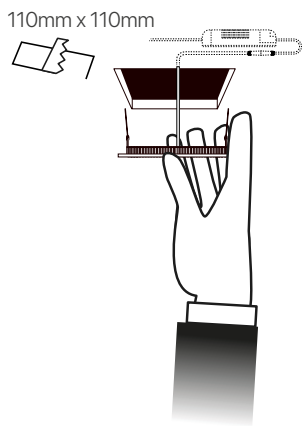

slim
ficha técnica
datasheet

ref. 5550240

Nombre / Name	Slim • downlight led empotrable cuadrado
Referencia / Reference	5550240
Materiales / Materials	Aluminio + PMMA / Aluminum + PMMA
Difusor / Diffuser	PMMA
Potencia / Power	6W
Temperatura de color / Color temperature	3200K
Flujo luminoso / Luminous flux	600lm
Dimable / Dimmable	No
Ángulo de apertura / Beam angle	110°
Ángulo de detección / Detection angle	-
IP	44
IK	08
F.P	>0.9
UGR	20
IRC	>80
Chip	EPISTAR 2835
Driver	i-TEC series
Vida media (duración) / Average life	± 50.000h
Clase energética / Energy class	A++
Aislamiento eléctrico / Electrical isolation	Clase I / Clase I
Colores / Colors	Blanco / White
Medida exterior / Product size	120mm x 120mm x 25mm
Medidas de corte / Cutting measurements	110mm x 110mm
Tª (ambiente/trabajo) / Tª (environment/work)	-20°C ~ 50°C
Input	AC85 ~ 265V
Output	DC12 ~ 28V
Frecuencia / Frequency	50 / 60Hz
Peso / Weight	206g
Certificados / Certificates	CE RoHS
Garantía / Warranty	2 años / 2 years