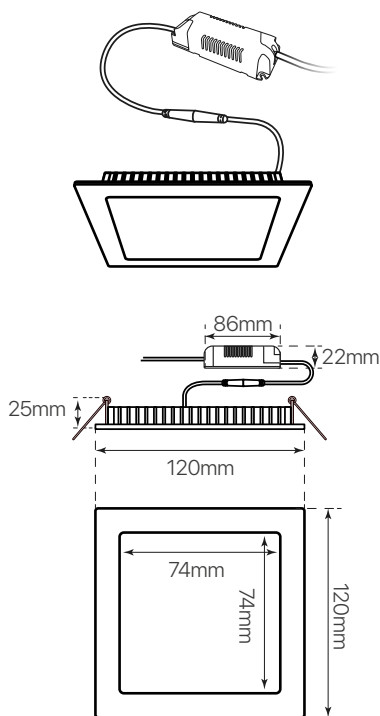

slim
ficha técnica
datasheet

ref. 5550240

Nombre / Name	Slim • downlight led empotrable cuadrado
Referencia / Reference	5550240
Materiales / Materials	Aluminio + PMMA / Aluminum + PMMA
Difusor / Diffuser	PMMA
Potencia / Power	6W
Temperatura de color / Color temperature	3200K
Flujo luminoso / Luminous flux	600lm
Dimable / Dimmable	No
Ángulo de apertura / Beam angle	110°
Ángulo de detección / Detection angle	-
IP	44
IK	08
F.P	>0.9
UGR	20
IRC	>80
Chip	EPISTAR 2835
Driver	i-TEC series
Vida media (duración) / Average life	± 50.000h
Clase energética / Energy class	A++
Aislamiento eléctrico / Electrical isolation	Clase I / Clase I
Colores / Colors	Blanco / White
Medida exterior / Product size	120mm x 120mm x 25mm
Medidas de corte / Cutting measurements	110mm x 110mm
Tª (ambiente/trabajo) / Tª (environment/work)	-20°C ~ 50°C
Input	AC85 ~ 265V
Output	DC12 ~ 28V
Frecuencia / Frequency	50 / 60Hz
Peso / Weight	206g
Certificados / Certificates	CE RoHS
Garantía / Warranty	2 años / 2 years